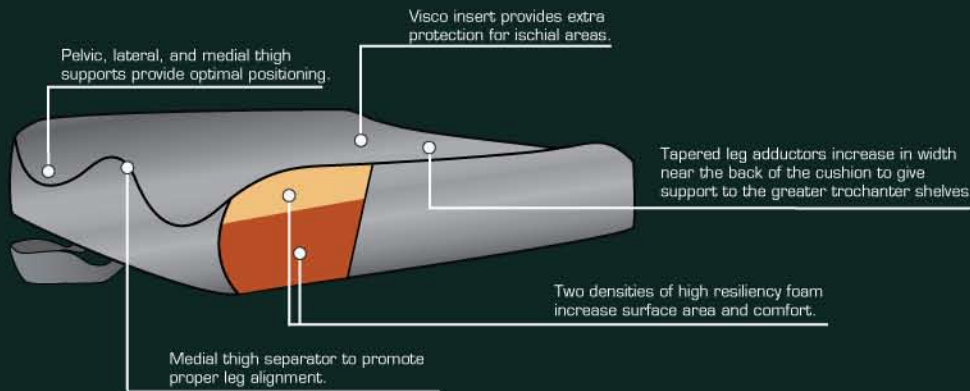

*see chart for dimensions

ASCENT
With Visco

VISCO ISCHIAL INSERT
Visco foam contours to users body, providing maximum skin protection.

VISCO INSERT
Comfort-Tek

VISCO INSERT
Stretch-Air

MODEL	W x L	F"	R"	P"	LT"	WT LIMIT	MODEL	W x L	F"	R"	P"	LT"	WT LIMIT
AC-GF-1516	15 x 16	3"	2.75"	3.5"	2.5"	250 lbs	AC-GS-1516	15 x 16	3"	2.75"	3.5"	2.5"	250 lbs
AC-GF-1517	15 x 17	3"	2.75"	3.5"	2.5"	250 lbs	AC-GS-1517	15 x 17	3"	2.75"	3.5"	2.5"	250 lbs
AC-GF-1518	15 x 18	3"	2.75"	3.5"	2.5"	250 lbs	AC-GS-1518	15 x 18	3"	2.75"	3.5"	2.5"	250 lbs
AC-GF-1616	16 x 16	3"	2.75"	3.5"	2.5"	250 lbs	AC-GS-1616	16 x 16	3"	2.75"	3.5"	2.5"	250 lbs
AC-GF-1617	16 x 17	3"	2.75"	3.5"	2.5"	250 lbs	AC-GS-1617	16 x 17	3"	2.75"	3.5"	2.5"	250 lbs
AC-GF-1618	16 x 18	3"	2.75"	3.5"	2.5"	250 lbs	AC-GS-1618	16 x 18	3"	2.75"	3.5"	2.5"	250 lbs
AC-GF-1716	17 x 16	3"	2.75"	3.5"	2.5"	300 lbs	AC-GS-1716	17 x 16	3"	2.75"	3.5"	2.5"	300 lbs
AC-GF-1717	17 x 17	3"	2.75"	3.5"	2.5"	300 lbs	AC-GS-1717	17 x 17	3"	2.75"	3.5"	2.5"	300 lbs
AC-GF-1718	17 x 18	3"	2.75"	3.5"	2.5"	300 lbs	AC-GS-1718	17 x 18	3"	2.75"	3.5"	2.5"	300 lbs
AC-GF-1816	18 x 16	3"	2.75"	3.5"	2.5"	300 lbs	AC-GS-1816	18 x 16	3"	2.75"	3.5"	2.5"	300 lbs
AC-GF-1817	18 x 17	3"	2.75"	3.5"	2.5"	300 lbs	AC-GS-1817	18 x 17	3"	2.75"	3.5"	2.5"	300 lbs
AC-GF-1818	18 x 18	3"	2.75"	3.5"	2.5"	300 lbs	AC-GS-1818	18 x 18	3"	2.75"	3.5"	2.5"	300 lbs
AC-GF-1820	18 x 20	3"	2.75"	3.5"	2.5"	300 lbs	AC-GS-1820	18 x 20	3"	2.75"	3.5"	2.5"	300 lbs
AC-GF-2016	20 x 16	3"	2.75"	3.5"	2.5"	350 lbs	AC-GS-2016	20 x 16	3"	2.75"	3.5"	2.5"	350 lbs
AC-GF-2018	20 x 18	3"	2.75"	3.5"	2.5"	350 lbs	AC-GS-2018	20 x 18	3"	2.75"	3.5"	2.5"	350 lbs
AC-GF-2020	20 x 20	3"	2.75"	3.5"	2.5"	350 lbs	AC-GS-2020	20 x 20	3"	2.75"	3.5"	2.5"	350 lbs
AC-GF-2216	22 x 16	3"	2.75"	3.5"	2.5"	400 lbs	AC-GS-2216	22 x 16	3"	2.75"	3.5"	2.5"	400 lbs
AC-GF-2218	22 x 18	3"	2.75"	3.5"	2.5"	400 lbs	AC-GS-2218	22 x 18	3"	2.75"	3.5"	2.5"	400 lbs
AC-GF-2220	22 x 20	3"	2.75"	3.5"	2.5"	400 lbs	AC-GS-2220	22 x 20	3"	2.75"	3.5"	2.5"	400 lbs
AC-GF-2416	24 x 16	3"	2.75"	3.5"	2.5"	400 lbs	AC-GS-2416	24 x 16	3"	2.75"	3.5"	2.5"	400 lbs
AC-GF-2418	24 x 18	3"	2.75"	3.5"	2.5"	400 lbs	AC-GS-2418	24 x 18	3"	2.75"	3.5"	2.5"	400 lbs
AC-GF-2420	24 x 20	3"	2.75"	3.5"	2.5"	400 lbs	AC-GS-2420	24 x 20	3"	2.75"	3.5"	2.5"	400 lbs